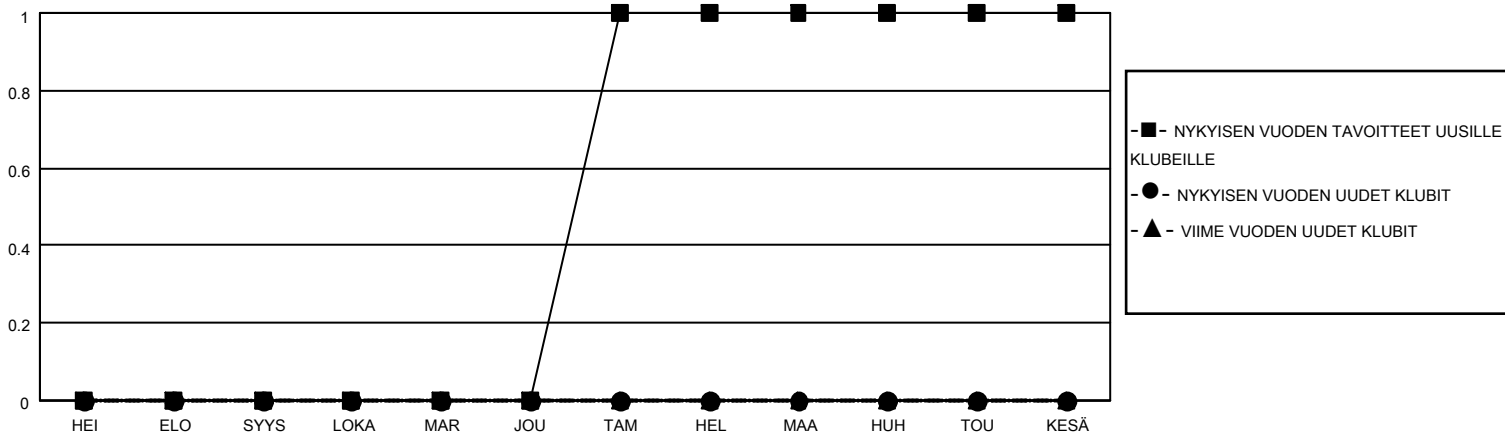

MONTHLY MEMBERSHIP PROGRESS REPORT

SIJAINTI FINLAND

District 107 G

Results as of: 7/31/2020

Klubit				jäsentä			
TULOKSET 2020-2021				TULOKSET 2020-2021			
NELJÄNNES	UUDEN KLUBIN TAVOITE	UUDET KLUBIT	LOPETETUT KLUBIT	NELJÄNNES	JÄSENKASVUN NETTOTAVOITE	TOTEUTUNUT JÄSENKASVU	POISTETUT JÄSENET (mukaan lukien siirrot)
HEI/ELO/SYYS	0	0	0	HEI/ELO/SYYS	20	1	4
LOKA/MAR/JOU	0	0	0	LOKA/MAR/JOU	25	0	0
TAM/HEL/MAA	1	0	0	TAM/HEL/MAA	20	0	0
HUH/TOU/KESÄ	0	0	0	HUH/TOU/KESÄ	10	0	0

TAVOITTEET JA UUDET KLUBIT, KUMULATIIVINEN

TAVOITTEET JA JÄSENET, KUMULATIIVINEN

LAKKAUTETUT KLUBIT: 0

0 CLUBS OF 60 LISÄNNYT YHDEN TAI USEAMMAN UUTTA JÄSENTÄ

SUKUPUOLIJAKAUMA

MIES 1,049 (86.91%)
NAINEN 158 (13.09%)