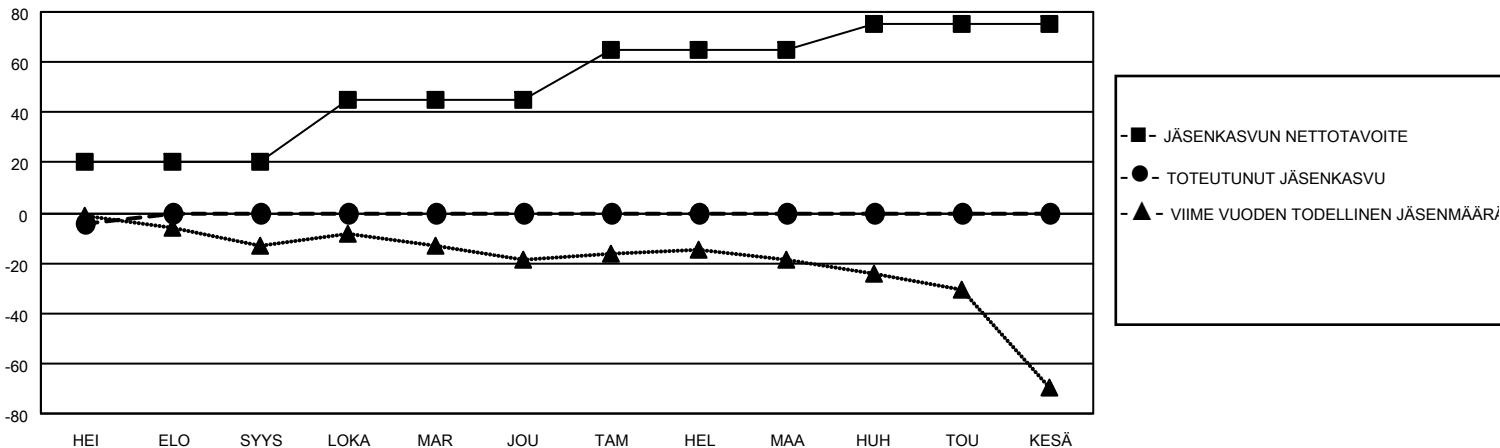

MONTHLY MEMBERSHIP PROGRESS REPORT

SIJAINTI FINLAND

District 107 G

Results as of: 7/31/2020

Klubit				jäsentä			
TULOKSET 2020-2021				TULOKSET 2020-2021			
NELJÄNNES	UUDEN KLUBIN TAVOITE	UUDET KLUBIT	LOPETETUT KLUBIT	NELJÄNNES	JÄSENKASVUN NETTOTAVOITE	TOTEUTUNUT JÄSENKASVU	POISTETUT JÄSENET (mukaan lukien siirrot)
HEI/ELO/SYYS	0	0	0	HEI/ELO/SYYS	20	1	4
LOKA/MAR/JOU	0	0	0	LOKA/MAR/JOU	25	0	0
TAM/HEL/MAA	1	0	0	TAM/HEL/MAA	20	0	0
HUH/TOU/KESÄ	0	0	0	HUH/TOU/KESÄ	10	0	0

TAVOITTEET JA UUDET KLUBIT, KUMULATIIVINEN

TAVOITTEET JA JÄSENET, KUMULATIIVINEN

LAKKAUTETUT KLUBIT: 0

0 CLUBS OF 60 LISÄNNYT YHDEN TAI USEAMMAN UUTTA JÄSENTÄ

SUKUPUOLIJAKAUMA

MIES 1,049 (86.91%)
NAINEN 158 (13.09%)